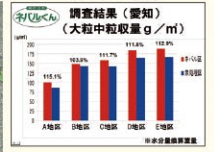

一発芽1週間後の比較一

水稲 (ネバルくん液体種子浸漬)

発芽率の改善

シャール発芽率試験
ネバルくん区96%

初期発育の改善

直播水稲の実地例
(初期発根状態の比較)

無処理区 ネバルくん区

●水稲種子の場合は浸漬で

●一般種子の場合は播種前コーティング処理で使用できます。

大豆 (ネバルくん粉末種子コート処理)

根張りの様子 石川県の事例

無処理区 ネバルくん区

他地区の事例

- 発芽が揃う
- 首が太くなる
- 毛根が増える
- 初期生育が安定

特殊肥料申請 安心 **内容成分開示 安全**

●栽培ごよみには、肥料として記載できます。
●肥料としての有効成分
窒素全量(%)0.3 / りん酸全量(%)0.5
加里全量(%)0.3 / 炭素窒素比(C/N)比12