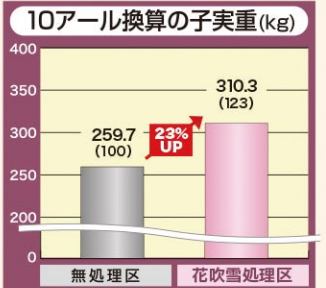

「大豆」も収量を上げる時代が到来!

有効成分 花芽の充実や、葉を若々しく保つ成分を含んだ微生物の代謝物

有機栽培
適応可

花芽分化期、1000倍の1回散布で...

新芽・花の
充実!

節数・莢数
アップ!

収量・品質
アップ!

対象作物 大豆以外にも花芽の充実を図ると収量があがる作物全般(麦・花菜類)、花卉にも使用できます。

無処理区

花吹雪処理区

花吹雪試験データ

試験地区:青森・茨城、調査:各試験区0.5坪×3ヶ所併列調査
※グラフは6地区の平均値(括弧内は無処理区を100とした値)

- 花吹雪1リットル
- 大豆
- 麦
- 果菜類
- 花卉類

VOICE! [花吹雪編]

**大豆の花がしっかりして
さや数も増え、収量も上がったよ!**

【生産者プロフィール】
阿部 明様 / 北海道留萌市幌糠町
栽培面積: 30ha (水稲・大豆・小豆・麦・スイートコーン)