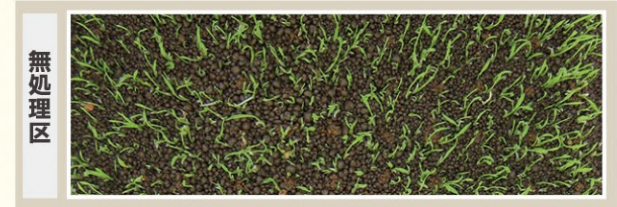

お求めはお近くのJA・販売店へどうぞ

育苗・直播栽培の救世主! 発芽率向上で収量アップ

有効成分 根の発育が優れた土壌から見つかった微生物の代謝物

有機栽培
適応可

- 種子処理で簡単!**
- 活着促進** 初期の活着が違う!
- 収量アップ** 分けつ数の増加が旺盛!
- 低コスト** 1反あたり100円~300円!

ネバルくん区

発芽が揃う!芽揃いが良い!

無処理区

一発芽1週間後の比較一

水稲 (ネバルくん液体種子浸漬)

発芽率の改善

シャール発芽率試験
ネバルくん区96%

初期発育の改善

直播水稲の実地例
(初期発根状態の比較)

無処理区 ネバルくん区

●水稲種子の場合は浸漬で