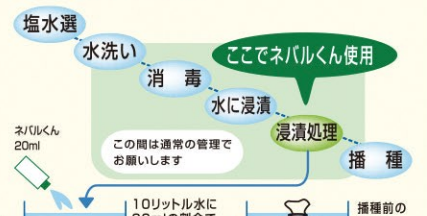

お求めはお近くのJA・販売店へどうぞ

育苗・直播栽培の救世主! 発芽率向上で収量アップ

有効成分 根の発育が優れた土壌から見つかった微生物の代謝物

有機栽培
適応可

- 種子処理で簡単!**
- 活着促進** 初期の活着が違う!
- 収量アップ** 分けつ数の増加が旺盛!
- 低コスト** 1反あたり100円~300円!

ネバルくん区

発芽が揃う!芽揃いが良い!

無処理区

一発芽1週間後の比較一

水稲 (ネバルくん液体種子浸漬)

発芽率の改善

シャール発芽率試験
ネバルくん区96%

初期発育の改善

直播水稲の実地例
(初期発根状態の比較)

無処理区 ネバルくん区

●水稲種子の場合は浸漬で

●一般種子の場合は播種前コーティング処理で使用できます。

大豆 (ネバルくん粉末種子コート処理)

根張りの様子 石川県の事例

無処理区 ネバルくん区

他地区の事例

- 発芽が揃う
- 首が太くなる
- 毛根が増える
- 初期生育が安定

特殊肥料申請 安心 **内容成分開示 安全**

●栽培ごよみには、肥料として記載できます。
●肥料としての有効成分
窒素全量(%)0.3 / りん酸全量(%)0.5
加里全量(%)0.3 / 炭素窒素比(C/N)比12