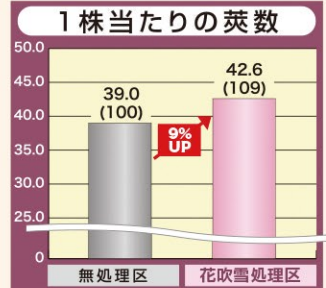

「大豆」も収量を上げる時代が到来!

有効成分 花芽の充実や、葉を若々しく保つ成分を含んだ微生物の代謝物

有機栽培
適応可

花芽分化期、1000倍の1回散布で...

新芽・花の
充実!

節数・莢数
アップ!

収量・品質
アップ!

対象作物 大豆以外にも花芽の充実を図ると収量があがる作物全般(麦・花菜類)、花卉にも使用できます。

無処理区

花吹雪処理区

花吹雪試験データ

試験地区:青森・茨城、調査:各試験区0.5坪×3ヶ所併列調査
※グラフは6地区の平均値(括弧内は無処理区を100とした値)

- 花吹雪1リットル
- 大豆
- 麦
- 果菜類
- 花卉類

VOICE! [花吹雪編]

**大豆の花がしっかりして
さや数も増え、収量も上がったよ!**

【生産者プロフィール】
阿部 明様 / 北海道留萌市幌糠町
栽培面積: 30ha (水稲・大豆・小豆・麦・スイートコーン)

お求めはお近くのJA・販売店へどうぞ

育苗・直播栽培の救世主! 発芽率向上で収量アップ

有効成分 根の発育が優れた土壌から見つかった微生物の代謝物

有機栽培
適応可

- 種子処理で簡単!**
- 活着促進** 初期の活着が違う!
- 収量アップ** 分けつ数の増加が旺盛!
- 低コスト** 1反あたり100円~300円!

ネバルくん区

発芽が揃う!芽揃いが良い!

無処理区