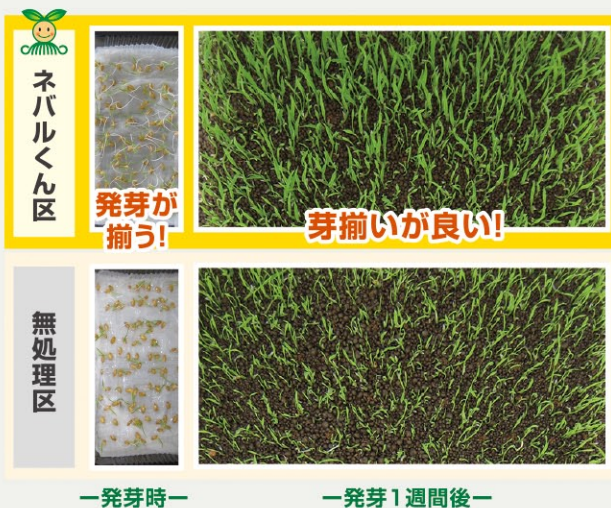

「浸けるだけ」で芽揃い向上!

有機栽培
適応可

種子処理でラクラク育苗!初期根張りが抜群!

- 活着促進** 初期の活着が違う!
- 収量アップ** 分けつ数の増加が旺盛!
- 低コスト** 1反あたり100円~300円!

発芽率の改善

初期発育の改善

微生物発酵有機物
バイオ技術から生まれた
植物のサプリメント

■ネバルくん1Kg(5町分)

ファイト・アップ 「投げ込むだけ」で穂に活力!

田んぼで「違い」を実感して下さい!!

穂首が硬いので
穂が鎌状に
垂れてくる

下葉の枯れ上がりが
少ない

- ポイント1** 止め葉が立っていて厚みがある!
収穫するまで葉先枯れすることなく葉をしっかりと残し、葉の未消化窒素を分解し、質の高いでんぷんを穂に供給!
- ポイント2** 株元が太く・硬く!
無処理区 アップ処理区
畦ぎわの株は頑丈です。ファイトアップを使用した田んぼは中心部の株元も太く硬くします。
- ポイント3** 収穫時まで活きた毛細根で登熟アップ!
無処理区 アップ処理区
収穫まで活きた根は最後まで栄養分を吸い光合成を促進、粒がそろい、くず米が少なくなります。